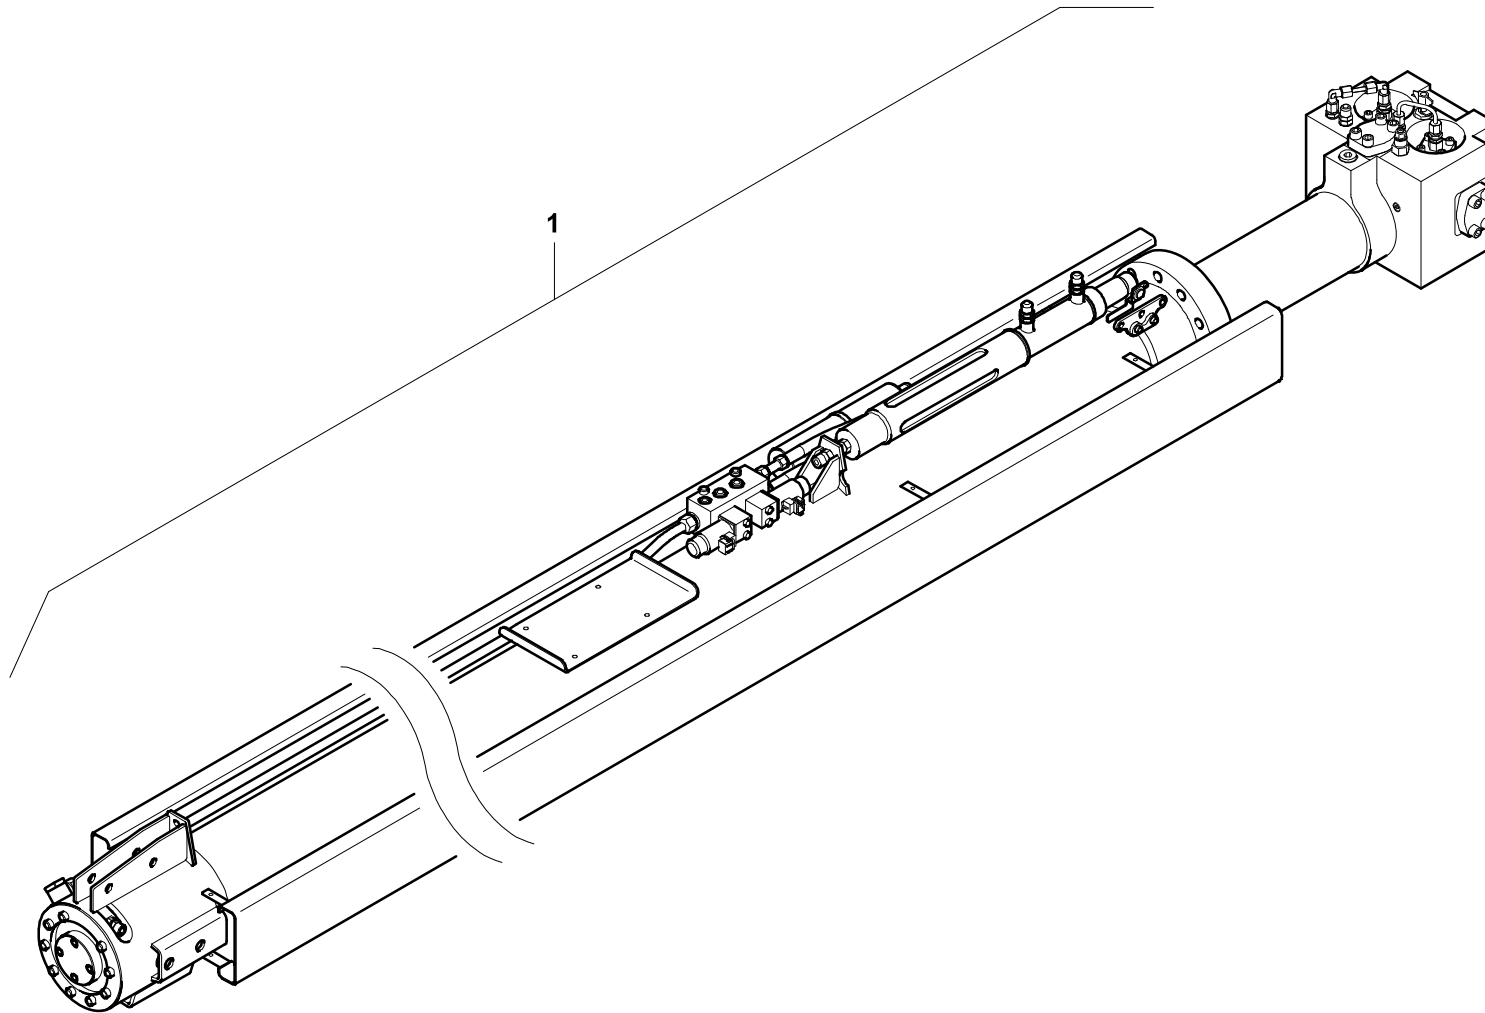

**GROVE**<sup>®</sup>

TELESKOPZYLINDER KPL.

TELESCOPE CYLINDER CPL.

BILDTADEL  
PICTORIAL DISPLAY

06.21

**4324194-ETL B**

1/3

**GMK 3060-2  
CAB 2020**

**GROVE**

TELESKOPZYLINDER KPL.  
TELESCOPE CYLINDER CPL.

BILDTADEL  
PICTORIAL DISPLAY

GMK 3060-2  
CAB 2020

06.21

4324194-ETL B

3/3